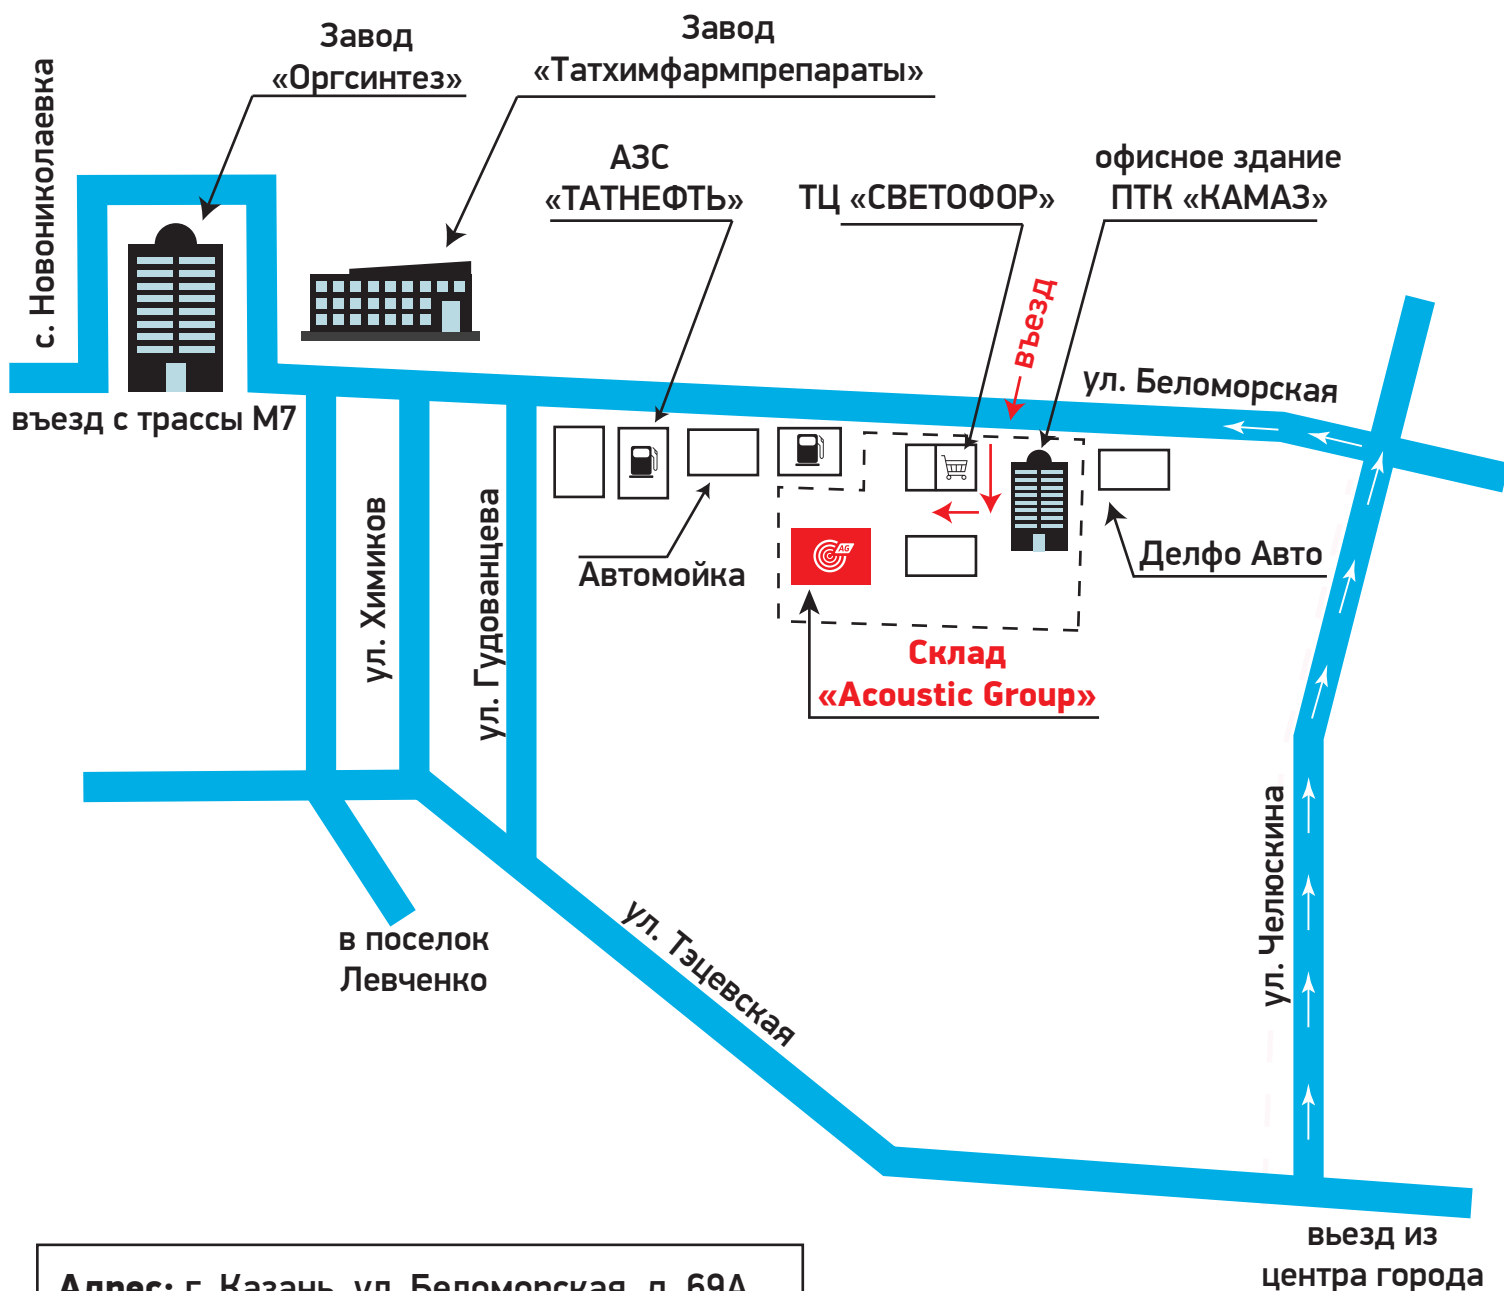

СХЕМА ПРОЕЗДА НА ПРОИЗВОДСТВЕННО- СКЛАДСКУЮ БАЗУ «КАЗАНЬ»

Адрес: г. Казань, ул. Беломорская, д. 69А
Тел.: +7 (843) 203-83-69, +7 (960) 049-04-15
E-mail: ilhamya.salavatova@acoustic.ru
Режим работы: Пн - Пт с 8.00 до 17.00

ИНСТРУКЦИЯ

Въезд для всех машин на складскую территорию осуществляется со стороны ТЦ «СВЕТОФОР» без пропуска.

Для загрузки при себе иметь документы на отгрузку товара, доверенность (для юрид. лиц), а также информацию о подтверждении оплаты.

Выписка документов для получения товара на складе осуществляется на месте.