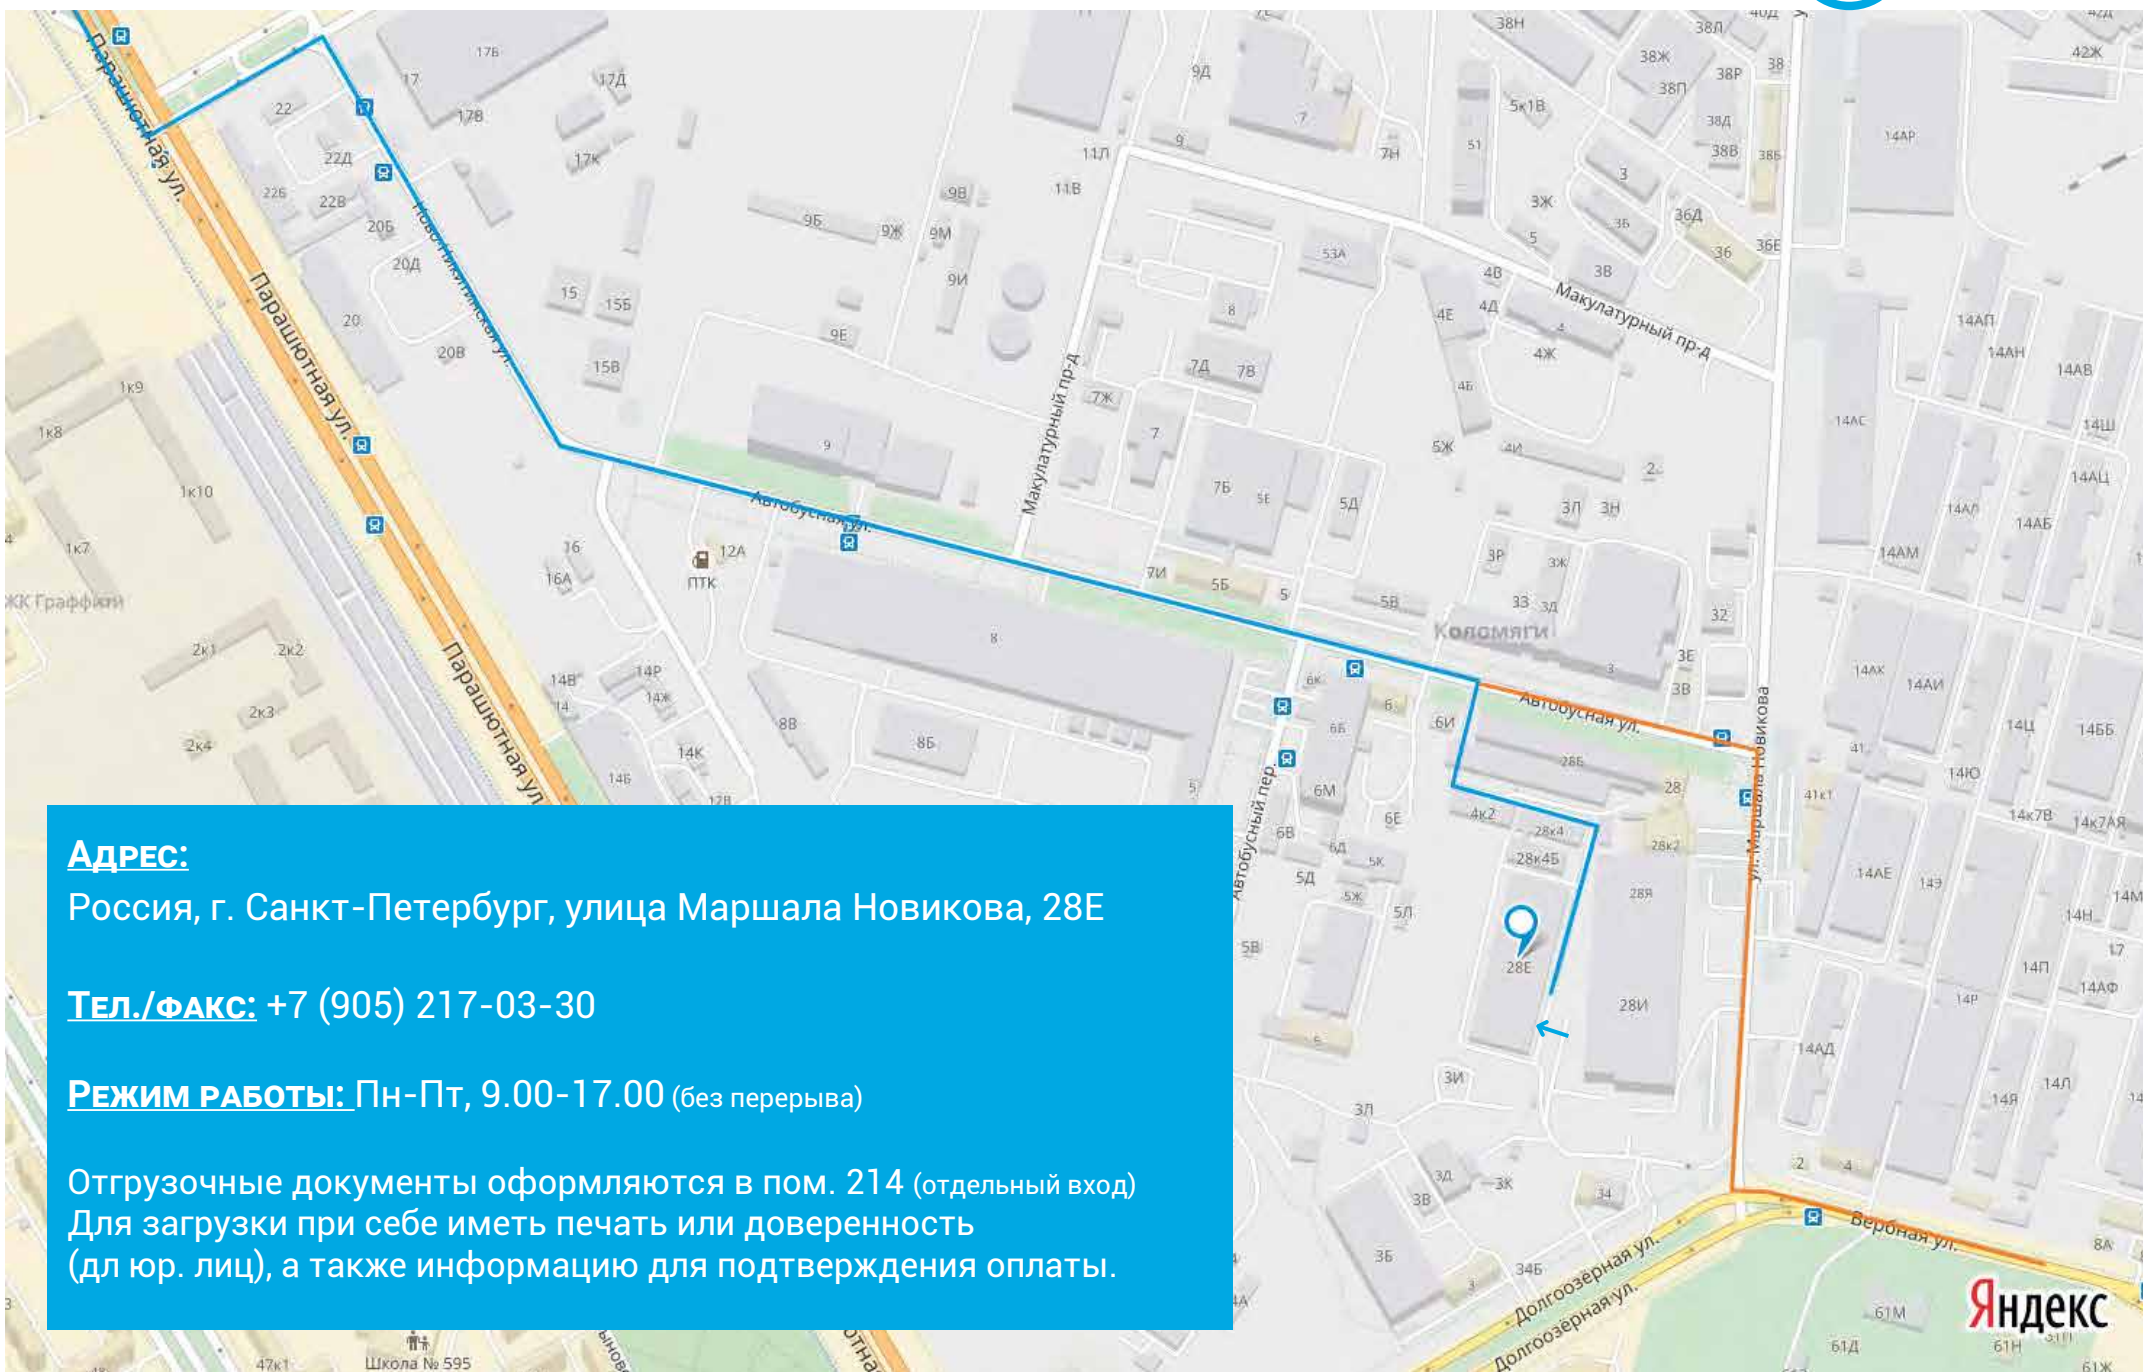

# Схема проезда на производственно-складскую базу

## Адрес:

Россия, г. Санкт-Петербург, улица Маршала Новикова, 28Е

Тел./Факс: +7 (905) 217-03-30

РЕЖИМ РАБОТЫ: Пн-Пт, 9.00-17.00 (без перерыва)

Отгрузочные документы оформляются в пом. 214 (отдельный вход)  
Для загрузки при себе иметь печать или доверенность  
(дл юр. лиц), а также информацию для подтверждения оплаты.